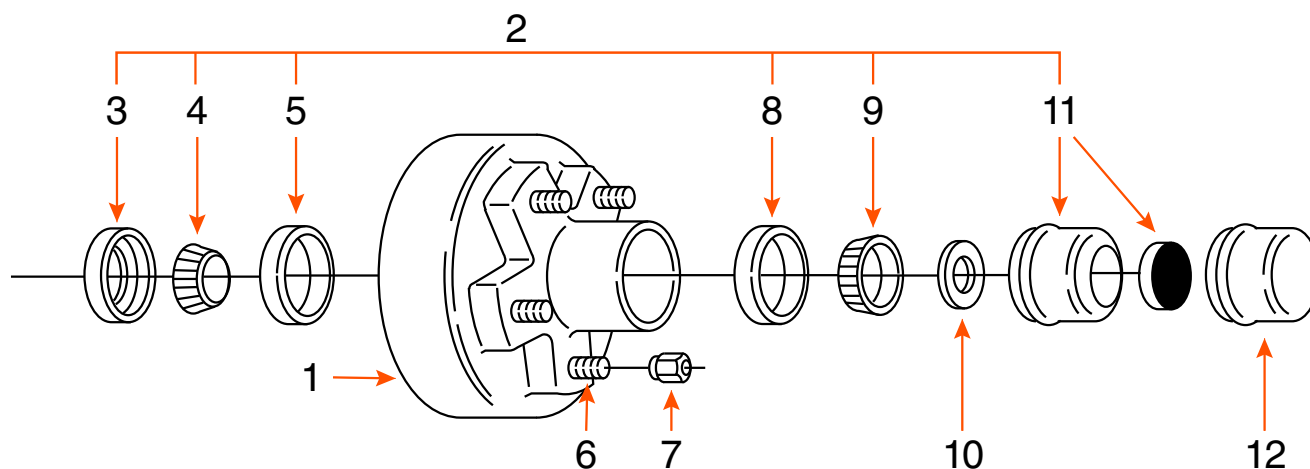

TAMBOUR 5 GOUJONS (COMPLET) / 5 STUDS DRUM (KIT)

TYPE	CAPACITÉ CAPACITY	FREIN BRAKE	BOLT CIRCLE	ROUE WHEEL	MARQUE BRAND
GRAISSE / GREASE	2K	ÉLECTRIQUE ELECTRIC	5 SUR 4,5" / 5 ON 4,5"	10" - 15"	

COMPOSANTE COMPONENT	DESCRIPTION	PRODUIT PRODUCT
1	TAMBOUR 7" X 1 ^{1/4} " DRUM	HD7 11
2	ENSEMBLE DE ROULEMENT / BEARING KIT	ROUL116X
3	JOINT D'ÉTANCHÉITÉ / SEAL	2267E
4	ROULEMENT INTÉRIEUR 1 ^{1/16} " INNER BEARING CONE	44649
5	CAGE INTÉRIEURE / INNER BEARING CUP	44610
6	GOUJON 1/2" STUD	7246
7	ÉCROU DE ROUE / WHEEL NUT	60132
8	CAGE EXTÉRIEURE / OUTER BEARING CUP	44610
9	ROULEMENT EXTÉRIEUR 1 ^{1/16} " OUTER BEARING CONE	44649
10	RONDELLE MANDRIN / SPINDLE WASHER	6052
11	BOUCHON «E-Z LUBE» CAP	1446
12	BOUCHON / CAP	1445*